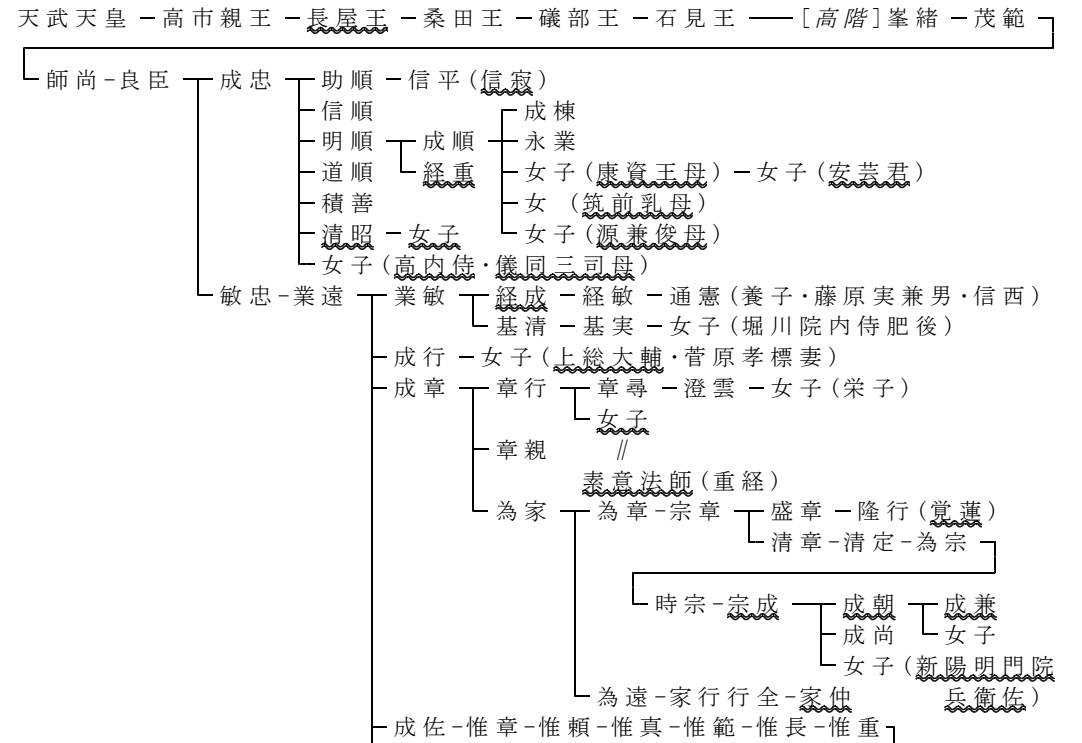

日本古典作者事典 資料 I 目次にもどる

資料 53 菅原 : 東坊城ひがしのぼうじょう (下線は勅撰集入集者)

資料 55 ト部・吉田・大中臣 (下線は勅撰集入集者)

資料 57-1 古代豪族 物部

資料 57-2 古代豪族 蘇我

資料50 大江・在原 (下線は勅撰集入集者)

隆景 [小早川]
元清-秀元

資料51 清原 (下線は勅撰集入集者)

資料52 高階・高 (下線は勅撰集入集者)

資料58

中原

(下線は勅撰集入集者)