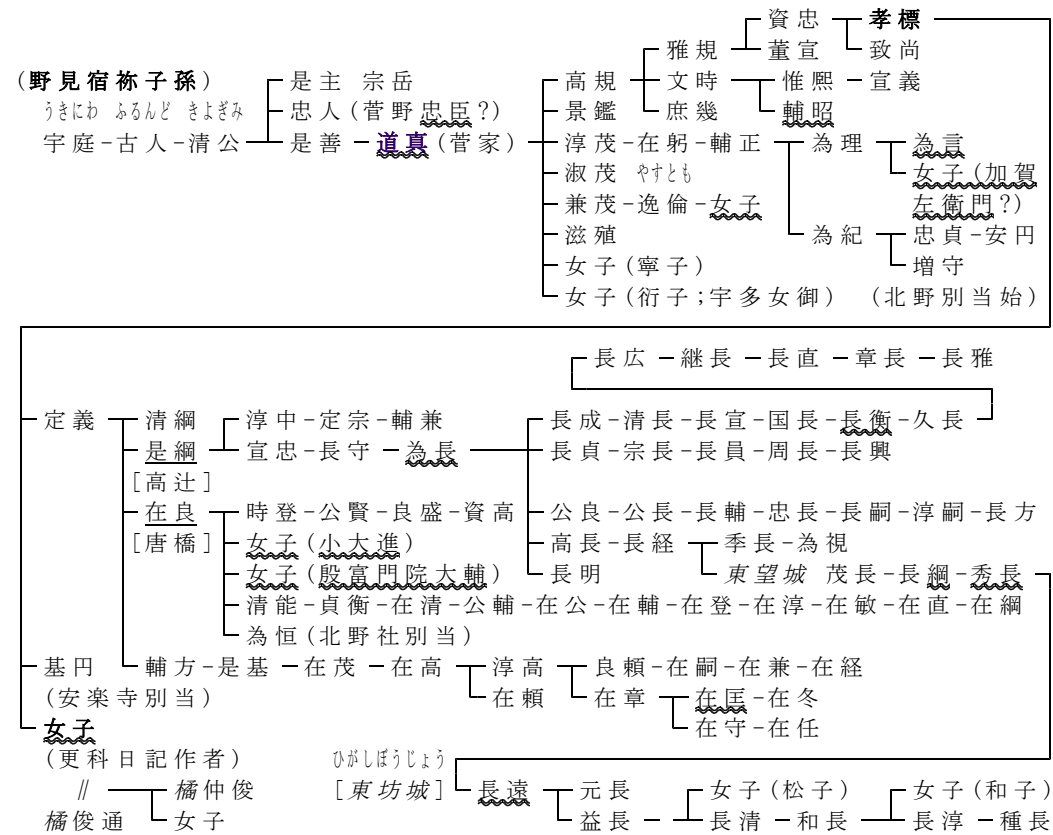

日本古典作者事典 資料 I 目次にもどる

資料 53 菅原 : 東坊城ひがしのぼうじょう (下線は勅撰集入集者)

資料 55 ト部・吉田・大中臣 (下線は勅撰集入集者)

資料 57-1 古代豪族 物部

資料 57-2 古代豪族 蘇我

資料50 大江・在原 (下線は勅撰集入集者)

隆景 [小早川]
元清-秀元

資料51 清原 (下線は勅撰集入集者)

資料52 高階・高 (下線は勅撰集入集者)

資料58

中原

(下線は勅撰集入集者)