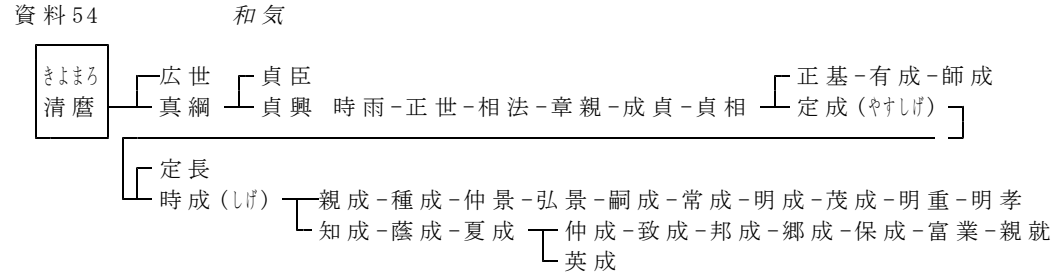

日本古典作者事典 資料 I 目次にもどる

資料 53 菅原 : 東坊城ひがしのぼうじょう (下線は勅撰集入集者)

資料 55 ト部・吉田・大中臣 (下線は勅撰集入集者)

資料 57-1 古代豪族 物部

資料 57-2 古代豪族 蘇我

資料50 大江・在原 (下線は勅撰集入集者)

隆景 [小早川]
元清-秀元

資料51 清原 (下線は勅撰集入集者)