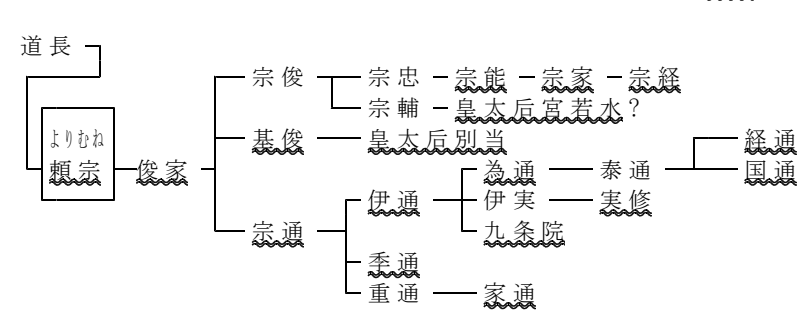

日本古典作者事典 資料D 目次にもどる

資料6 藤原北家③： 長良流・大原三寂 (下線は勅撰集入集)

資料16 藤原北家⑩： 飛鳥井 (下線は勅撰集入集)

資料7 藤原北家④； 良門流・葉室(はむろ) (下線は勅撰集入集)

資料17 藤原北家⑪； 頼宗流 (下線は勅撰集入集)

資料21 藤原北家⑬ ; 御子左・二条・京極・冷泉 (下線は勅撰集入集)

資料65 藤原; 冷泉 (れいぜい) ・冷泉派歌系 ① (一は血縁、--は門弟、下線は勅撰集入集)

資料61 藤原: 二条・二条派歌系① (一は血縁、--は門弟、下線は勅撰集入集)

資料64 藤原; 京極・京極派歌系 (一は血縁、--は門弟、下線は勅撰集入集)