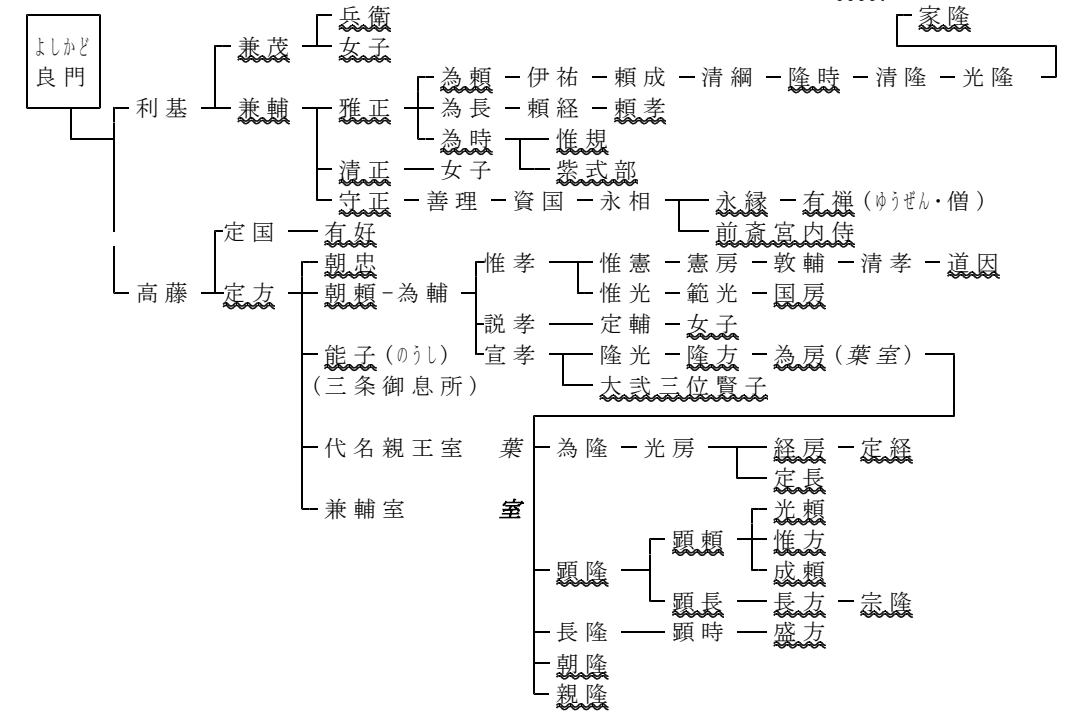

日本古典作者事典 資料D 目次にもどる

資料6 藤原北家③： 長良流・大原三寂 (下線は勅撰集入集)

資料16 藤原北家⑩： 飛鳥井 (下線は勅撰集入集)

資料7 藤原北家④； 良門流・葉室(はむろ) (下線は勅撰集入集)

資料17 藤原北家⑪； 頼宗流 (下線は勅撰集入集)

資料21 藤原北家⑬ ; 御子左・二条・京極・冷泉 (下線は勅撰集入集)

資料65 藤原; 冷泉 (れいぜい) ・冷泉派歌系 ① (一は血縁、--は門弟、下線は勅撰集入集)

資料61 藤原: 二条・二条派歌系① (一は血縁、--は門弟、下線は勅撰集入集)

資料64 藤原; 京極・京極派歌系 (一は血縁、--は門弟、下線は勅撰集入集)