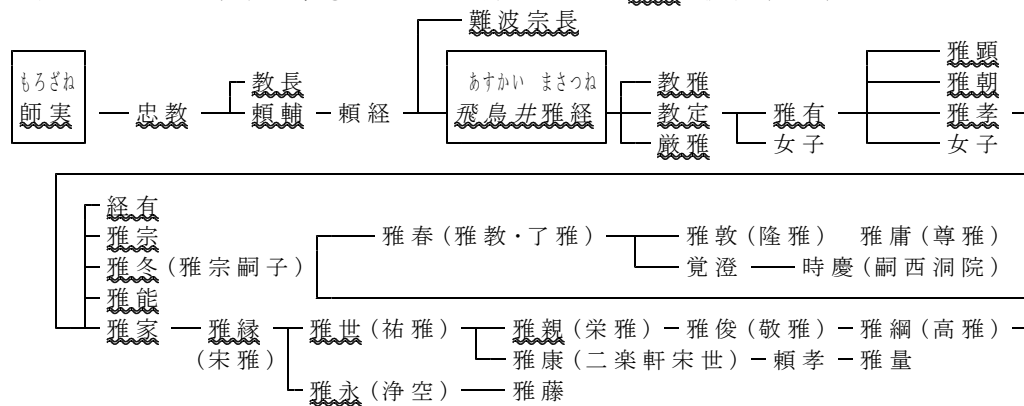

日本古典作者事典 資料D 目次にもどる

資料6 藤原北家③： 長良流・大原三寂 (下線は勅撰集入集)

資料16 藤原北家⑩： 飛鳥井 (下線は勅撰集入集)

資料7 藤原北家④； 良門流・葉室(はむろ) (下線は勅撰集入集)

資料17 藤原北家⑪； 頼宗流 (下線は勅撰集入集)

資料21 藤原北家⑬ ; 御子左・二条・京極・冷泉 (下線は勅撰集入集)

資料65 藤原; 冷泉 (れいぜい) ・冷泉派歌系 ① (一は血縁、--は門弟、下線は勅撰集入集)

資料61 藤原: 二条・二条派歌系① (一は血縁、--は門弟、下線は勅撰集入集)

資料64 藤原; 京極・京極派歌系 (一は血縁、--は門弟、下線は勅撰集入集)