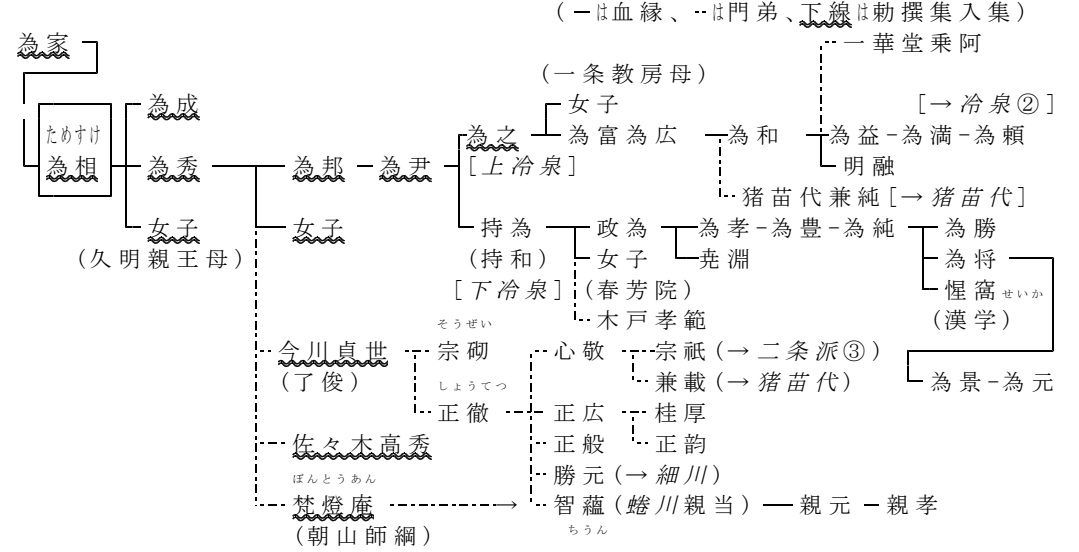

日本古典作者事典 資料D 目次にもどる

資料6 藤原北家③： 長良流・大原三寂 (下線は勅撰集入集)

資料16 藤原北家⑩： 飛鳥井 (下線は勅撰集入集)

資料7 藤原北家④； 良門流・葉室(はむろ) (下線は勅撰集入集)

資料17 藤原北家⑪； 頼宗流 (下線は勅撰集入集)

資料21 藤原北家⑬ ; 御子左・二条・京極・冷泉 (下線は勅撰集入集)

資料65 藤原; 冷泉 (れいぜい) ・冷泉派歌系 ① (一は血縁、--は門弟、下線は勅撰集入集)

資料61 藤原: 二条・二条派歌系① (一は血縁、--は門弟、下線は勅撰集入集)

資料64 藤原; 京極・京極派歌系 (一は血縁、--は門弟、下線は勅撰集入集)