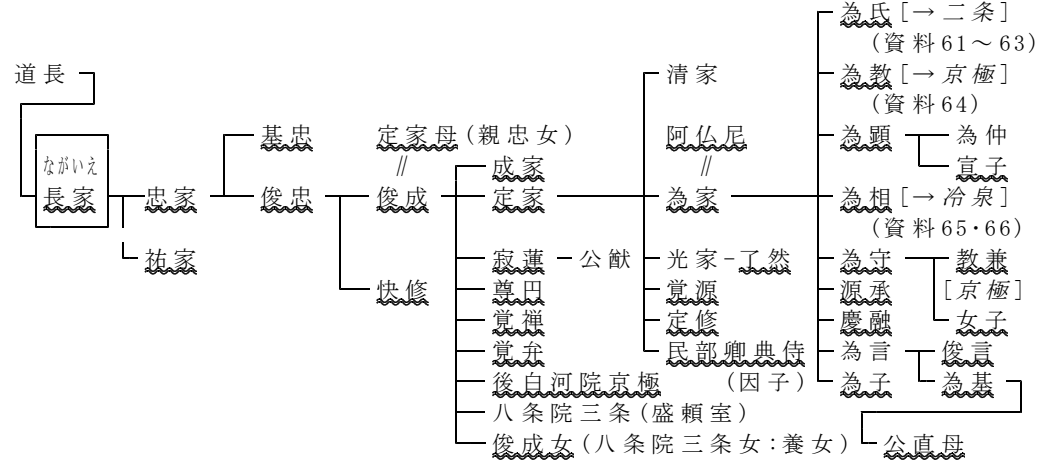

日本古典作者事典 資料D 目次にもどる

資料6 藤原北家③： 長良流・大原三寂 (下線は勅撰集入集)

資料16 藤原北家⑩： 飛鳥井 (下線は勅撰集入集)

資料7 藤原北家④； 良門流・葉室(はむろ) (下線は勅撰集入集)

資料17 藤原北家⑪； 頼宗流 (下線は勅撰集入集)

資料21 藤原北家⑬ ; 御子左・二条・京極・冷泉 (下線は勅撰集入集)

資料65 藤原; 冷泉 (れいぜい) ・冷泉派歌系 ① (一は血縁、--は門弟、下線は勅撰集入集)

資料61 藤原: 二条・二条派歌系① (一は血縁、--は門弟、下線は勅撰集入集)

資料64 藤原; 京極・京極派歌系 (一は血縁、--は門弟、下線は勅撰集入集)