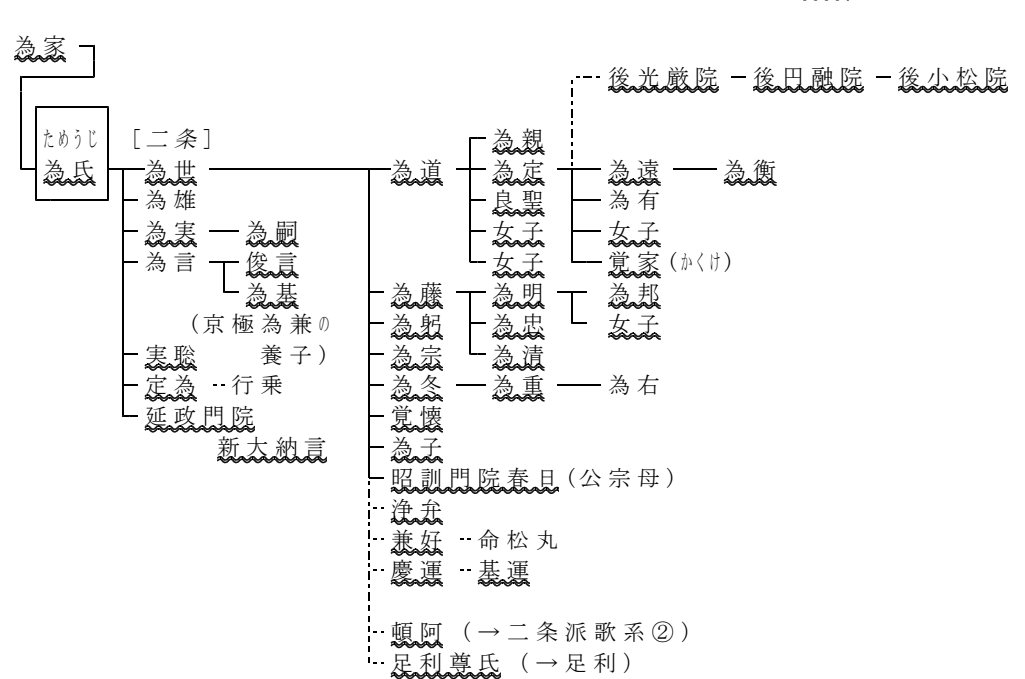

日本古典作者事典 資料D 目次にもどる

資料6 藤原北家③： 長良流・大原三寂 (下線は勅撰集入集)

資料16 藤原北家⑩： 飛鳥井 (下線は勅撰集入集)

資料7 藤原北家④； 良門流・葉室(はむろ) (下線は勅撰集入集)

資料17 藤原北家⑪； 頼宗流 (下線は勅撰集入集)

資料21 藤原北家⑬ ; 御子左・二条・京極・冷泉 (下線は勅撰集入集)

資料65 藤原; 冷泉 (れいぜい) ・冷泉派歌系 ① (一は血縁、--は門弟、下線は勅撰集入集)

資料61 藤原: 二条・二条派歌系① (一は血縁、--は門弟、下線は勅撰集入集)

資料64 藤原; 京極・京極派歌系 (一は血縁、--は門弟、下線は勅撰集入集)