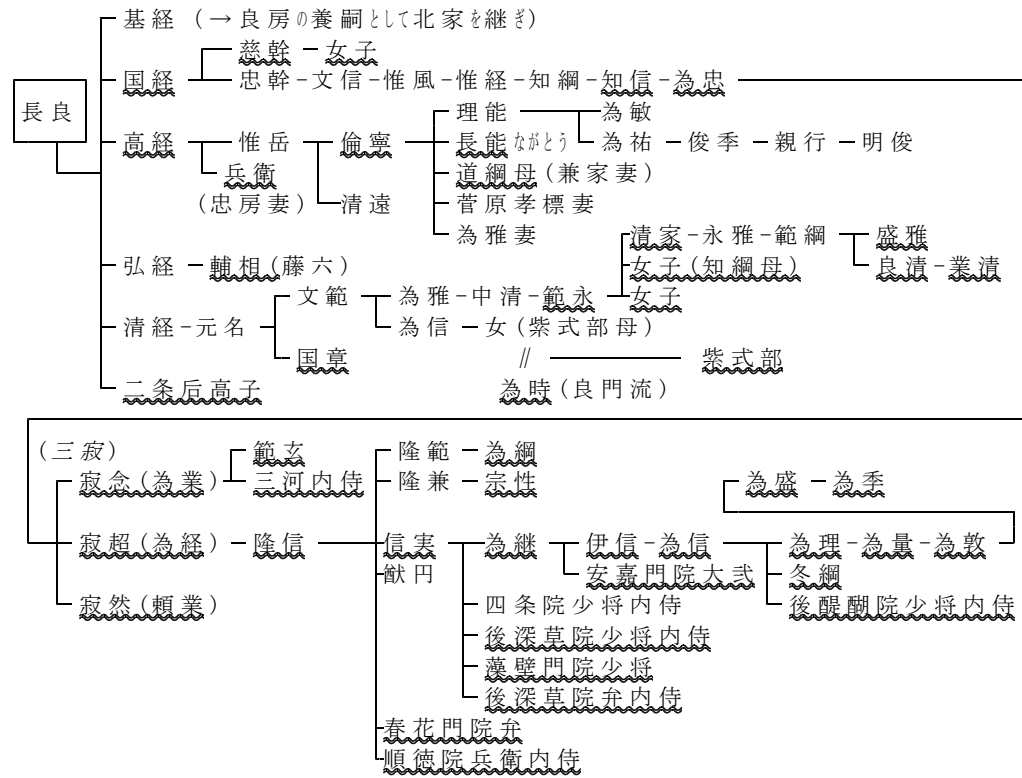

日本古典作者事典 資料D 目次にもどる

資料6 藤原北家③： 長良流・大原三寂 (下線は勅撰集入集)

資料16 藤原北家⑩： 飛鳥井 (下線は勅撰集入集)

資料7 藤原北家④； 良門流・葉室(はむろ) (下線は勅撰集入集)

資料17 藤原北家⑪； 頼宗流 (下線は勅撰集入集)

資料21 藤原北家⑬ ; 御子左・二条・京極・冷泉 (下線は勅撰集入集)

資料65 藤原; 冷泉 (れいぜい) ・冷泉派歌系 ① (一は血縁、--は門弟、下線は勅撰集入集)

資料61 藤原: 二条・二条派歌系① (一は血縁、--は門弟、下線は勅撰集入集)

資料64 藤原; 京極・京極派歌系 (一は血縁、--は門弟、下線は勅撰集入集)