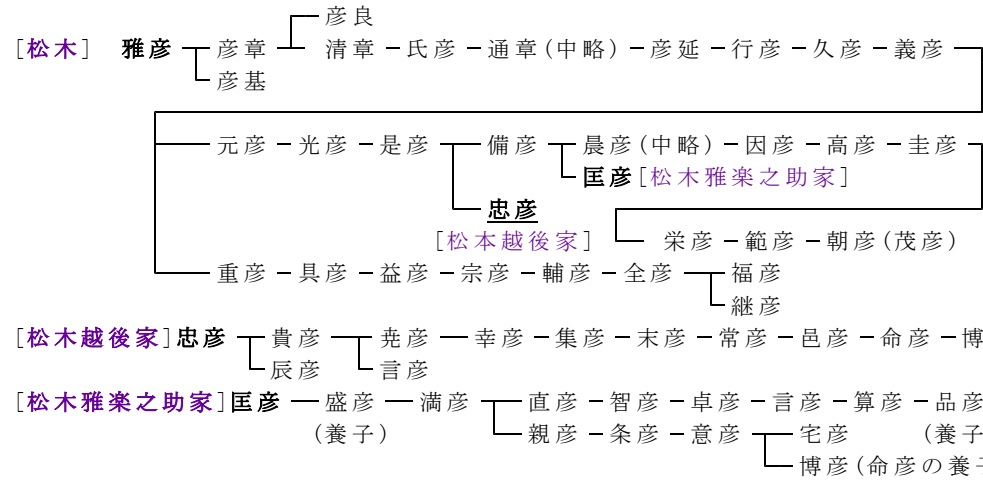

[久志本式部家] 常弘 - 常孝 - 常依 - 繼彦 - 常彰 - 常昭 - 常忠 - 常達 - 常伴
常代 (檜垣養子)

[四門]

小事 - (中略) 五月麿

- 財麿
- 土主

(忍人の養子)