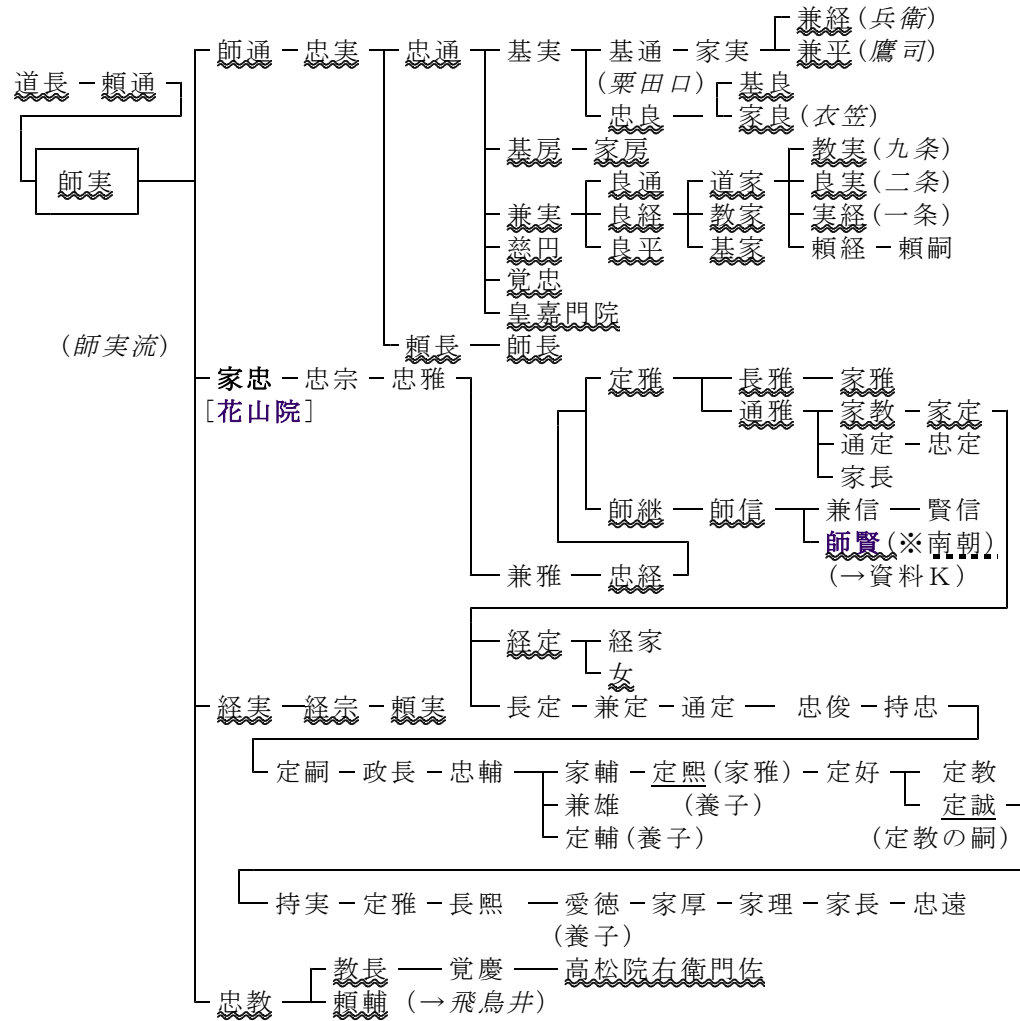

資料14 藤原北家⑨ 御堂関白道長系：藤原師実(もろざね)流  
 兵衛・鷹司・粟田口・衣笠・九条・二条・一条・**花山院**・飛鳥井  
 (下線は勅撰集入集)

資料11 藤原北家⑥ 中関白藤原道隆流：坊門・水無瀬  
 (下線は勅撰集入集、下線は新葉集入集)