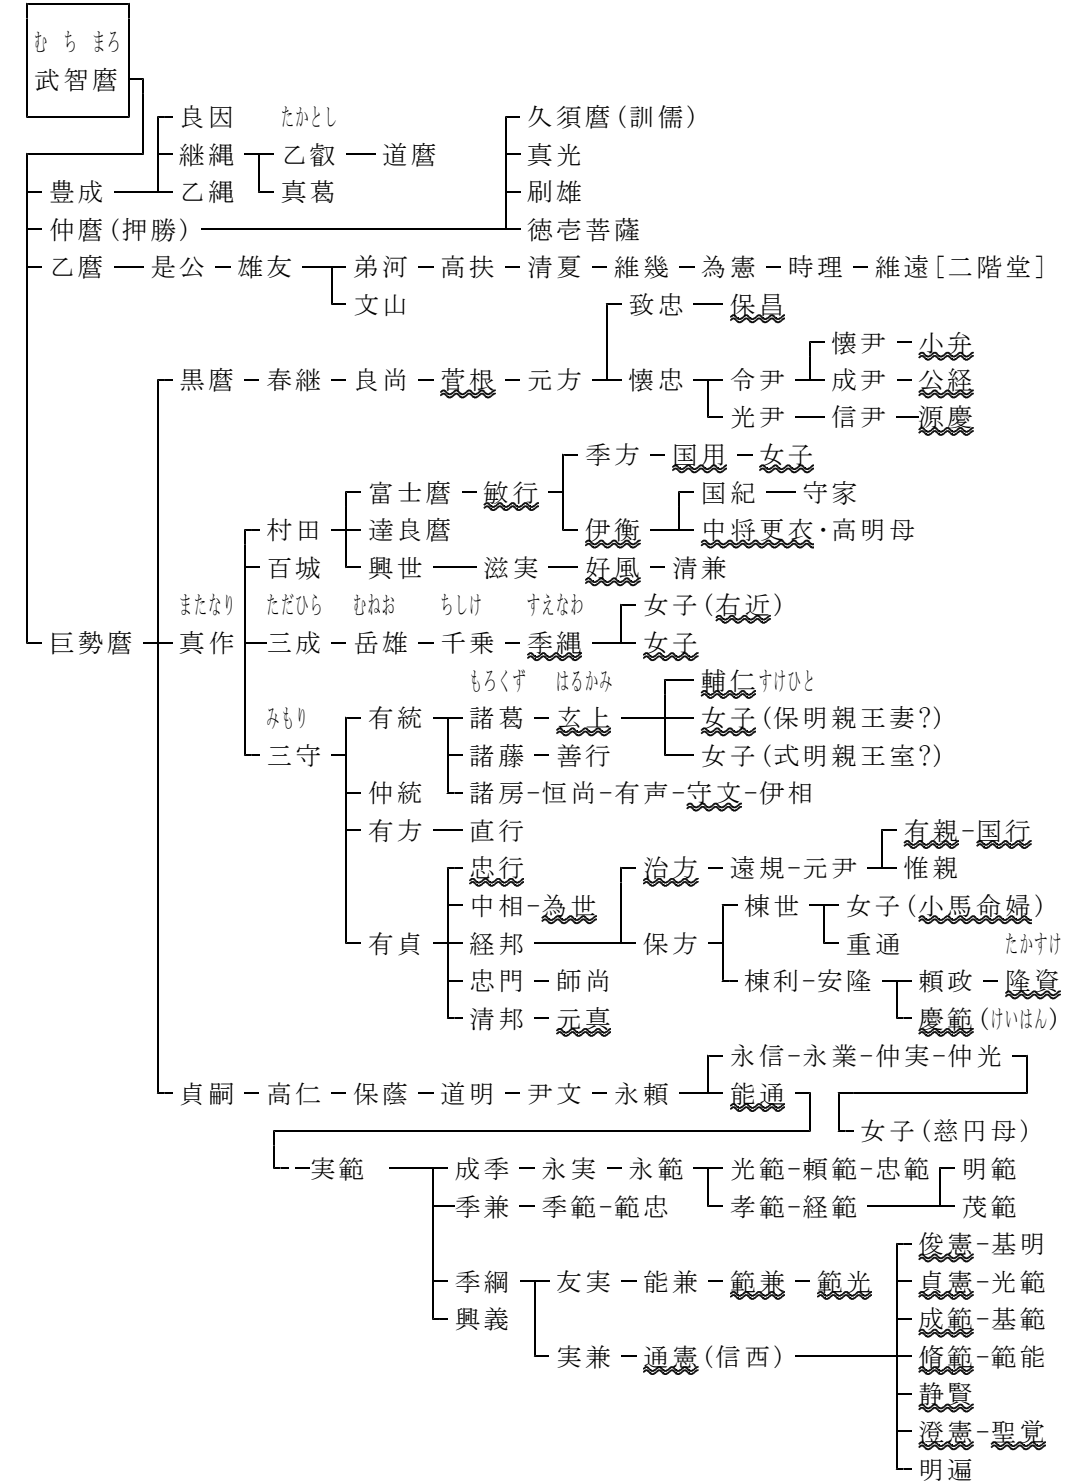

日本古典作者事典 資料A 目次にもどる

資料1 藤原氏各家

資料3 藤原京家 (下線は勅撰集入集)

資料2 藤原式家 (下線は勅撰集入集)

資料1-b 藤原南家 (下線は勅撰集入集)

資料8 **藤原北家⑤**：魚名流・六条藤家 (下線は勅撰集入集)

資料5 **藤原北家②**：内廩流・日野① (下線は勅撰集入集)

資料

日野② 兼光流：柳原・土御門・町・広橋① (下線は勅撰集入集)

※ 大友景頼

資料9

藤原北家⑤ 魚名流：藤成・秀郷流①・陸奥藤原  
大友・佐藤・武藤・波多野・伊賀 (下線は勅撰集入集)

資料10

藤原北家⑤ 魚名流：藤成・秀郷流② - 兼光流  
足利・佐貫・小山 (下線は勅撰集入集)

資料19 藤原北家⑫ 公季流② : 滋野井・八条・阿野 (下線は勅撰集入集)

資料18 藤原北家⑫ 公季流① : 閑院 三条・西園寺・徳大寺 (下線は勅撰集入集)

資料20 藤原北家⑫ 公季流③ : 三条・八条・正親町三条・三条西 (下線は勅撰集入)