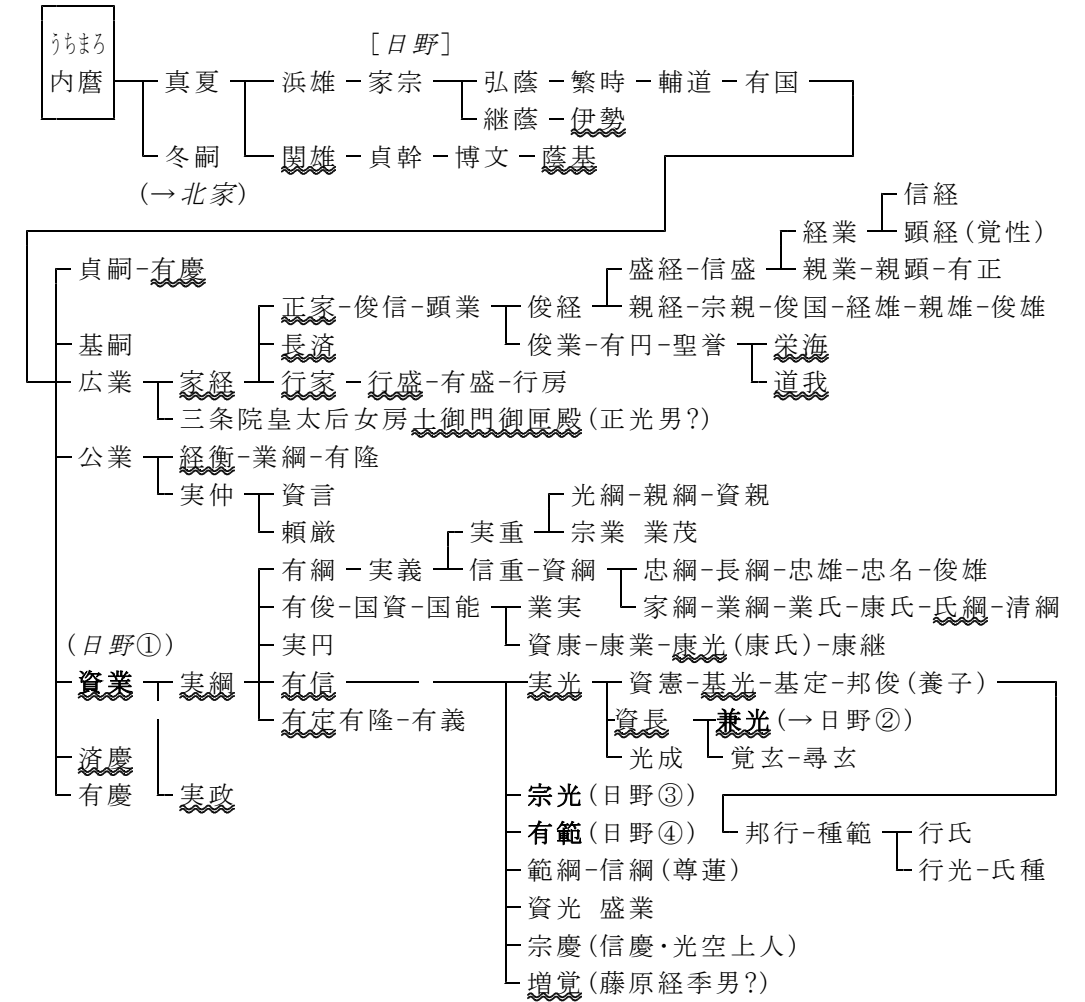

日本古典作者事典 資料A 目次にもどる

資料1 藤原氏各家

資料3 藤原京家 (下線は勅撰集入集)

資料2 藤原式家 (下線は勅撰集入集)

資料1-b 藤原南家 (下線は勅撰集入集)

資料8 **藤原北家⑤**：魚名流・六条藤家 (下線は勅撰集入集)

資料5 **藤原北家②**：内廩流・日野① (下線は勅撰集入集)

資料

日野② 兼光流：柳原・土御門・町・広橋① (下線は勅撰集入集)

※ 大友景頼

資料9

藤原北家⑤ 魚名流：藤成・秀郷流①・陸奥藤原  
大友・佐藤・武藤・波多野・伊賀 (下線は勅撰集入集)

資料10

藤原北家⑤ 魚名流：藤成・秀郷流② - 兼光流  
足利・佐貫・小山 (下線は勅撰集入集)

資料19 藤原北家⑫ 公季流② : 滋野井・八条・阿野 (下線は勅撰集入集)

資料18 藤原北家⑫ 公季流① : 閑院 三条・西園寺・徳大寺 (下線は勅撰集入集)

資料20 藤原北家⑫ 公季流③ : 三条・八条・正親町三条・三条西 (下線は勅撰集入)