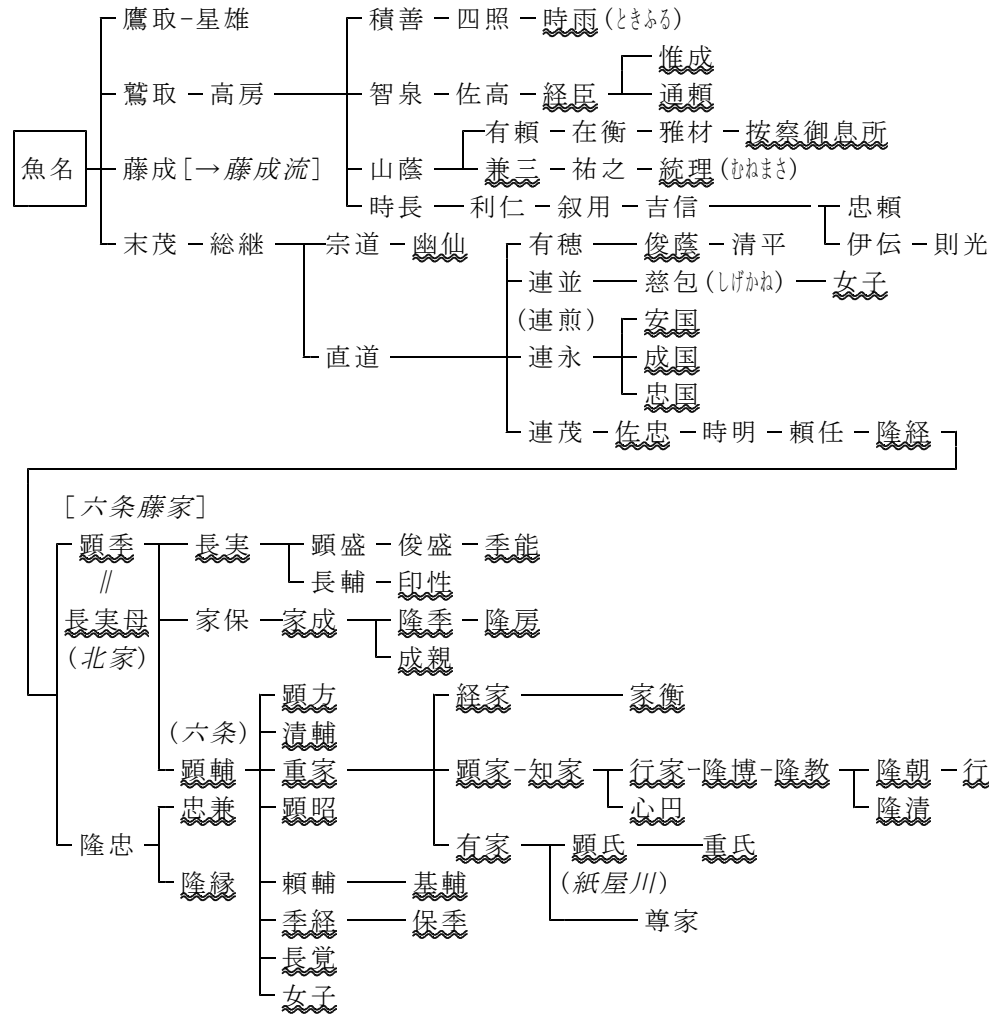

日本古典作者事典 資料A 目次にもどる

資料1 藤原氏各家

資料3 藤原京家 (下線は勅撰集入集)

資料2 藤原式家 (下線は勅撰集入集)

資料1-b 藤原南家 (下線は勅撰集入集)

資料8 **藤原北家⑤**：魚名流・六条藤家 (下線は勅撰集入集)

資料5 **藤原北家②**：内廩流・日野① (下線は勅撰集入集)

資料

日野② 兼光流：柳原・土御門・町・広橋① (下線は勅撰集入集)

※ 大友景頼

資料9

藤原北家⑤ 魚名流：藤成・秀郷流①・陸奥藤原  
大友・佐藤・武藤・波多野・伊賀 (下線は勅撰集入集)

資料10

藤原北家⑤ 魚名流：藤成・秀郷流② - 兼光流  
足利・佐貫・小山 (下線は勅撰集入集)

資料19 藤原北家⑫ 公季流② : 滋野井・八条・阿野 (下線は勅撰集入集)

資料18 藤原北家⑫ 公季流① : 閑院 三条・西園寺・徳大寺 (下線は勅撰集入集)

資料20 藤原北家⑫ 公季流③ : 三条・八条・正親町三条・三条西 (下線は勅撰集入)