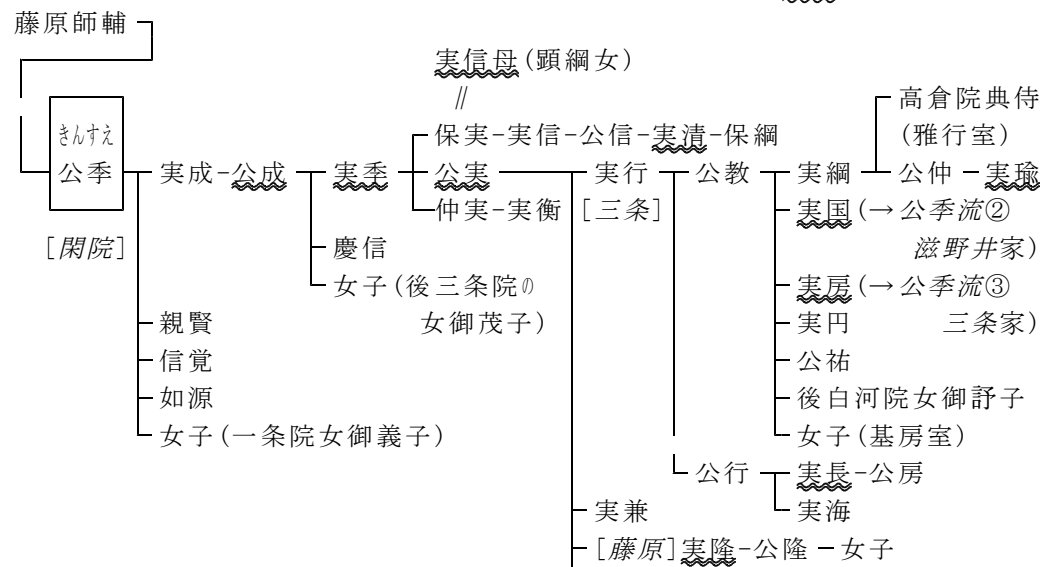

日野② 兼光流：柳原・土御門・町・広橋① (下線は勅撰集入集)

※ 大友景頼

資料9

藤原北家⑤ 魚名流：藤成・秀郷流①・陸奥藤原  
大友・佐藤・武藤・波多野・伊賀 (下線は勅撰集入集)

資料10

藤原北家⑤ 魚名流：藤成・秀郷流② - 兼光流  
足利・佐貫・小山 (下線は勅撰集入集)

資料19 藤原北家⑫ 公季流② : 滋野井・八条・阿野 (下線は勅撰集入集)

資料18 藤原北家⑫ 公季流① : 閑院 三条・西園寺・徳大寺 (下線は勅撰集入集)

資料20 藤原北家⑫ 公季流③ : 三条・八条・正親町三条・三条西 (下線は勅撰集入)