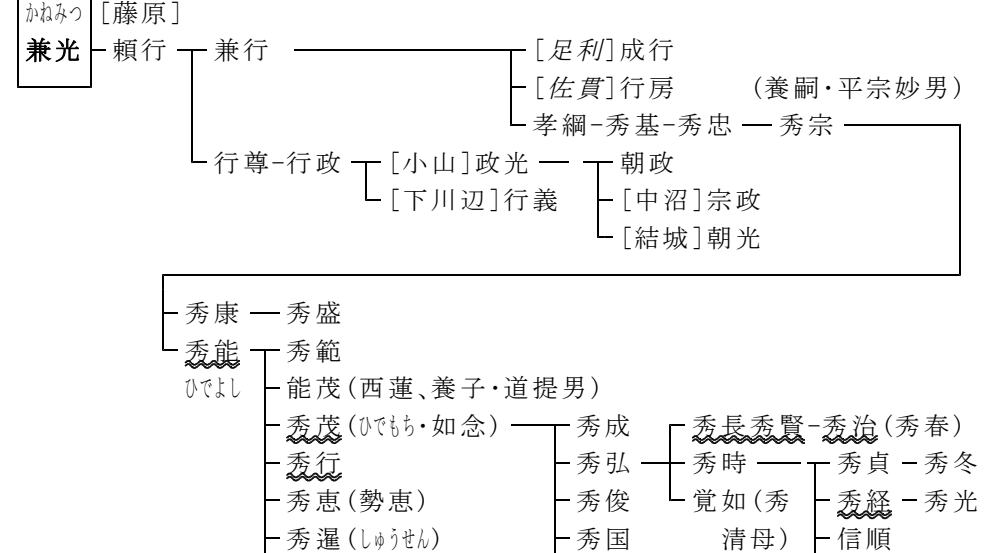

日本古典作者事典 資料A 目次にもどる

資料1 藤原氏各家

資料3 藤原京家 (下線は勅撰集入集)

資料2 藤原式家 (下線は勅撰集入集)

資料1-b 藤原南家 (下線は勅撰集入集)

資料8 **藤原北家⑤**：魚名流・六条藤家 (下線は勅撰集入集)

資料5 **藤原北家②**：内廩流・日野① (下線は勅撰集入集)

資料

日野② 兼光流：柳原・土御門・町・広橋① (下線は勅撰集入集)

※ 大友景頼

資料9

藤原北家⑤ 魚名流：藤成・秀郷流①・陸奥藤原  
大友・佐藤・武藤・波多野・伊賀 (下線は勅撰集入集)

資料10

藤原北家⑤ 魚名流：藤成・秀郷流② - 兼光流  
足利・佐貫・小山 (下線は勅撰集入集)

資料19 藤原北家⑫ 公季流② : 滋野井・八条・阿野 (下線は勅撰集入集)

資料18 藤原北家⑫ 公季流① : 閑院 三条・西園寺・徳大寺 (下線は勅撰集入集)

資料20 藤原北家⑫ 公季流③ : 三条・八条・正親町三条・三条西 (下線は勅撰集入)