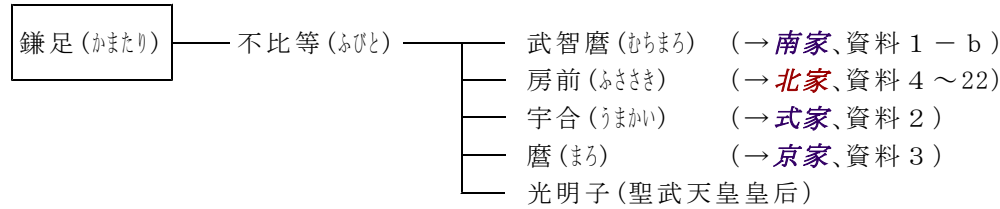

日本古典作者事典 資料A 目次にもどる

資料1 藤原氏各家

資料3 藤原京家 (下線は勅撰集入集)

資料2 藤原式家 (下線は勅撰集入集)

資料1-b 藤原南家 (下線は勅撰集入集)

資料8 **藤原北家⑤**：魚名流・六条藤家 (下線は勅撰集入集)

資料5 **藤原北家②**：内廩流・日野① (下線は勅撰集入集)

資料

日野② 兼光流：柳原・土御門・町・広橋① (下線は勅撰集入集)

※ 大友景頼

資料9

藤原北家⑤ 魚名流：藤成・秀郷流①・陸奥藤原  
大友・佐藤・武藤・波多野・伊賀 (下線は勅撰集入集)

資料10

藤原北家⑤ 魚名流：藤成・秀郷流② - 兼光流  
足利・佐貫・小山 (下線は勅撰集入集)

資料19 藤原北家⑫ 公季流② : 滋野井・八条・阿野 (下線は勅撰集入集)

資料18 藤原北家⑫ 公季流① : 閑院 三条・西園寺・徳大寺 (下線は勅撰集入集)