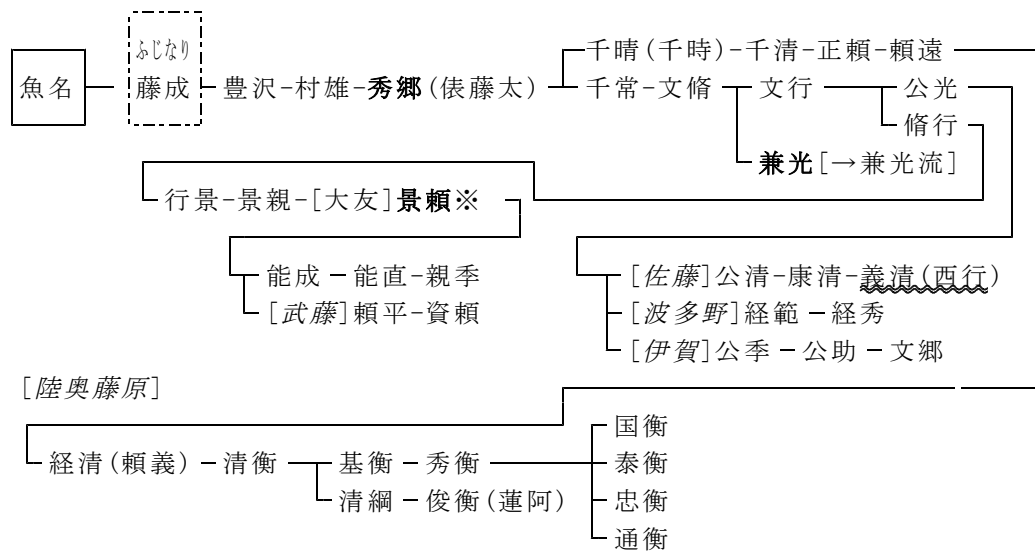

日野② 兼光流：柳原・土御門・町・広橋① (下線は勅撰集入集)

※ 大友景頼

資料9

藤原北家⑤ 魚名流：藤成・秀郷流①・陸奥藤原  
大友・佐藤・武藤・波多野・伊賀 (下線は勅撰集入集)

資料10

藤原北家⑤ 魚名流：藤成・秀郷流② - 兼光流  
足利・佐貫・小山 (下線は勅撰集入集)

資料19 藤原北家⑫ 公季流② : 滋野井・八条・阿野 (下線は勅撰集入集)

資料18 藤原北家⑫ 公季流① : 閑院 三条・西園寺・徳大寺 (下線は勅撰集入集)

資料20 藤原北家⑫ 公季流③ : 三条・八条・正親町三条・三条西 (下線は勅撰集入)