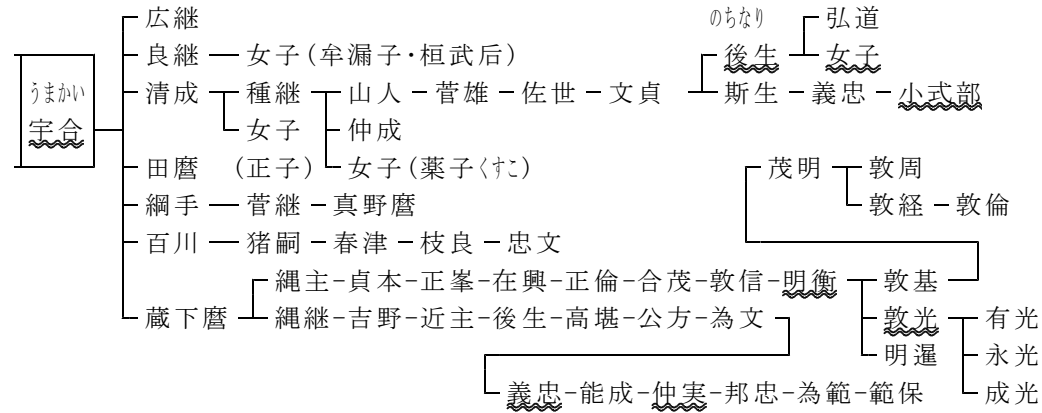

日本古典作者事典 資料A 目次にもどる

資料1 藤原氏各家

資料3 藤原京家 (下線は勅撰集入集)

資料2 藤原式家 (下線は勅撰集入集)

資料1-b 藤原南家 (下線は勅撰集入集)

資料8 **藤原北家⑤**：魚名流・六条藤家 (下線は勅撰集入集)

資料5 **藤原北家②**：内廩流・日野① (下線は勅撰集入集)

資料

日野② 兼光流：柳原・土御門・町・広橋① (下線は勅撰集入集)

※ 大友景頼

資料9

藤原北家⑤ 魚名流：藤成・秀郷流①・陸奥藤原  
大友・佐藤・武藤・波多野・伊賀 (下線は勅撰集入集)

資料10

藤原北家⑤ 魚名流：藤成・秀郷流② - 兼光流  
足利・佐貫・小山 (下線は勅撰集入集)

資料19 藤原北家⑫ 公季流② : 滋野井・八条・阿野 (下線は勅撰集入集)

資料18 藤原北家⑫ 公季流① : 閑院 三条・西園寺・徳大寺 (下線は勅撰集入集)

資料20 藤原北家⑫ 公季流③ : 三条・八条・正親町三条・三条西 (下線は勅撰集入)