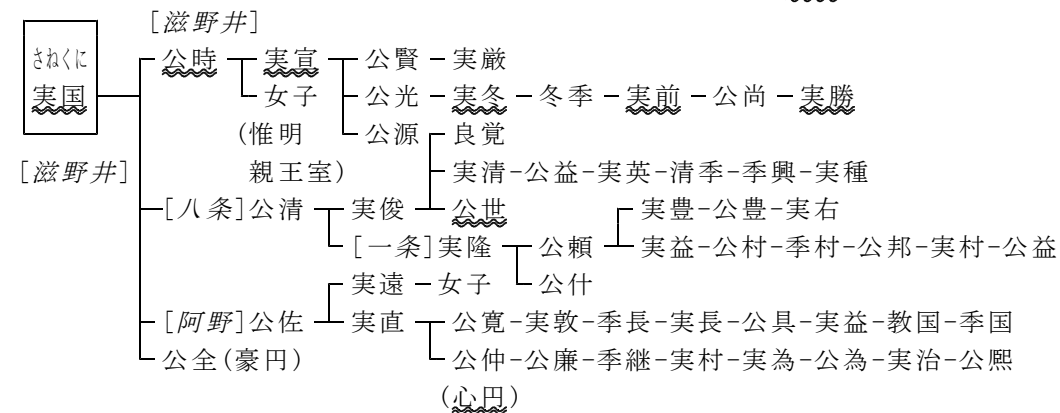

日野② 兼光流：柳原・土御門・町・広橋① (下線は勅撰集入集)

※ 大友景頼

資料9

藤原北家⑤ 魚名流：藤成・秀郷流①・陸奥藤原  
大友・佐藤・武藤・波多野・伊賀 (下線は勅撰集入集)

資料10

藤原北家⑤ 魚名流：藤成・秀郷流② - 兼光流  
足利・佐貫・小山 (下線は勅撰集入集)

資料19 藤原北家⑫ 公季流② : 滋野井・八条・阿野 (下線は勅撰集入集)

資料18 藤原北家⑫ 公季流① : 閑院 三条・西園寺・徳大寺 (下線は勅撰集入集)

資料20 藤原北家⑫ 公季流③ : 三条・八条・正親町三条・三条西 (下線は勅撰集入)