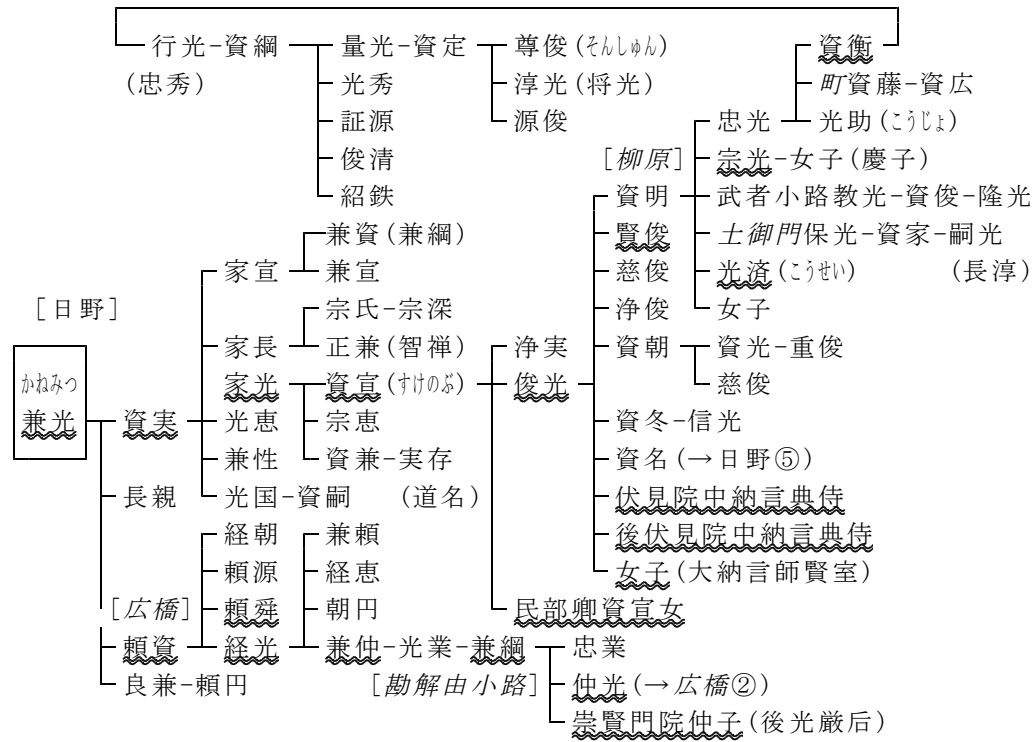

日本古典作者事典 資料A 目次にもどる

資料1 藤原氏各家

資料3 藤原京家 (下線は勅撰集入集)

資料2 藤原式家 (下線は勅撰集入集)

資料1-b 藤原南家 (下線は勅撰集入集)

資料8 **藤原北家⑤**：魚名流・六条藤家 (下線は勅撰集入集)

資料5 **藤原北家②**：内廩流・日野① (下線は勅撰集入集)

資料

日野② 兼光流：柳原・土御門・町・広橋① (下線は勅撰集入集)

※ 大友景頼

資料9

藤原北家⑤ 魚名流：藤成・秀郷流①・陸奥藤原  
大友・佐藤・武藤・波多野・伊賀 (下線は勅撰集入集)

資料10

藤原北家⑤ 魚名流：藤成・秀郷流② - 兼光流  
足利・佐貫・小山 (下線は勅撰集入集)

資料19 藤原北家⑫ 公季流② : 滋野井・八条・阿野 (下線は勅撰集入集)

資料18 藤原北家⑫ 公季流① : 閑院 三条・西園寺・徳大寺 (下線は勅撰集入集)

資料20 藤原北家⑫ 公季流③ : 三条・八条・正親町三条・三条西 (下線は勅撰集入)