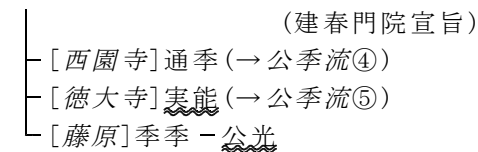

日野② 兼光流：柳原・土御門・町・広橋① (下線は勅撰集入集)

※ 大友景頼

資料9

藤原北家⑤ 魚名流：藤成・秀郷流①・陸奥藤原  
大友・佐藤・武藤・波多野・伊賀 (下線は勅撰集入集)

資料10

藤原北家⑤ 魚名流：藤成・秀郷流② - 兼光流  
足利・佐貫・小山 (下線は勅撰集入集)

資料19 藤原北家⑫ 公季流② : 滋野井・八条・阿野 (下線は勅撰集入集)

資料18 藤原北家⑫ 公季流① : 閑院 三条・西園寺・徳大寺 (下線は勅撰集入集)