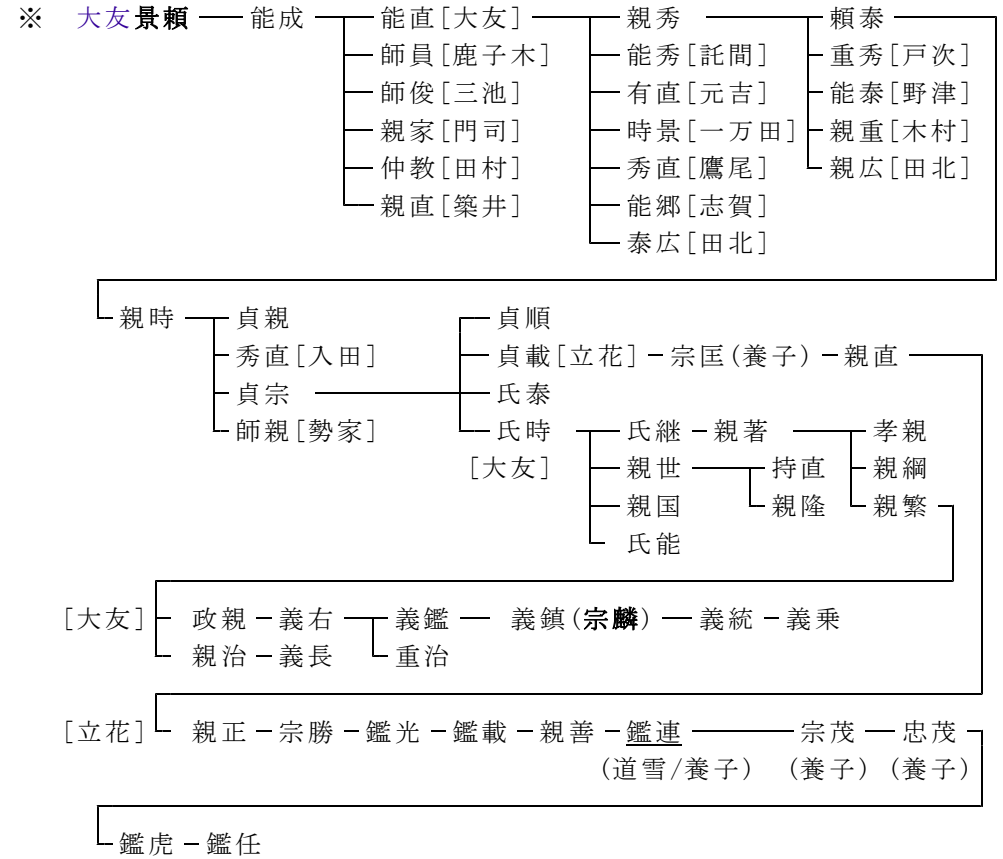

日本古典作者事典 資料A 目次にもどる

資料1 藤原氏各家

資料3 藤原京家 (下線は勅撰集入集)

資料2 藤原式家 (下線は勅撰集入集)

資料1-b 藤原南家 (下線は勅撰集入集)

資料8 **藤原北家⑤**：魚名流・六条藤家 (下線は勅撰集入集)

資料5 **藤原北家②**：内廩流・日野① (下線は勅撰集入集)

資料

日野② 兼光流：柳原・土御門・町・広橋① (下線は勅撰集入集)

※ 大友景頼

資料9

藤原北家⑤ 魚名流：藤成・秀郷流①・陸奥藤原  
大友・佐藤・武藤・波多野・伊賀 (下線は勅撰集入集)

資料10

藤原北家⑤ 魚名流：藤成・秀郷流② - 兼光流  
足利・佐貫・小山 (下線は勅撰集入集)

資料19 藤原北家⑫ 公季流② : 滋野井・八条・阿野 (下線は勅撰集入集)

資料18 藤原北家⑫ 公季流① : 閑院 三条・西園寺・徳大寺 (下線は勅撰集入集)

資料20 藤原北家⑫ 公季流③ : 三条・八条・正親町三条・三条西 (下線は勅撰集入)